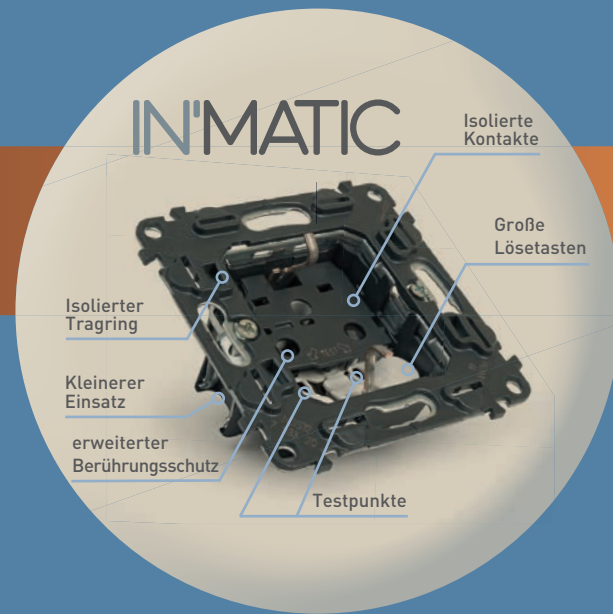

Jetzt auch als
Feuchtraum-Version
Plexo™ 55 with Netatmo
erhältlich.

legrand®

Valena™ Life/Allure

EIN STIL, DER
ALLEN ERWARTUNGEN
ENTSPRICHT

Mit unseren Lösungen für STANDARDINSTALLATIONEN überzeugen Sie den Kunden in Punkto Design und Funktionalität. Die große Bandbreite an Möglichkeiten erfüllt alle Erwartungen in jedem Wohn- und Nutzraum – von Standard- über Energiesparschaltern bis hin zu USB-Ladesteckdosen.

PERFEKT FÜR
JEDEN
KUNDENANSPRUCH

180° Bewegungsmelder

Steckdose mit
integrierter USB-C
Ladeinheit

ANSPRUCHSVOLL Große Designauswahl - von neutral und zeitlos bis hin zu einzigartig und modern

ZUVERLÄSSIG Sicherer, robuster und zuverlässiger Einsatz