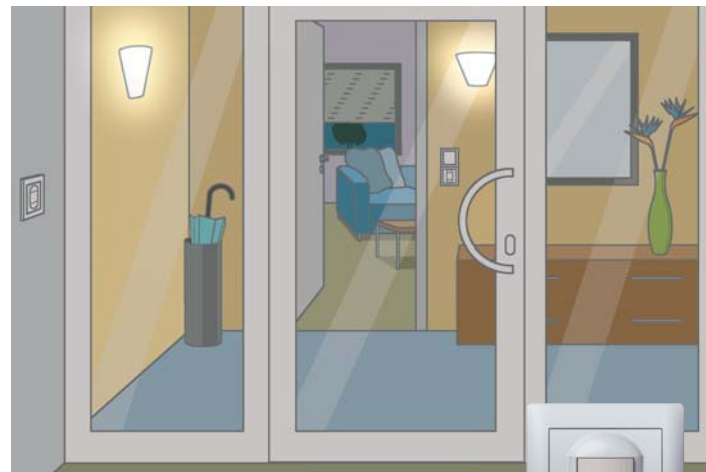

 **legrand**[®]

www.legrand.at

Die neue Freiheit der Elektroinstallation

Flexibel bleiben. Weil **In One by Legrand** ganz einfach aufgebaut ist, bleibt es immer flexibel. Zur Steuerung der zahllosen Komfort- und Sicherheitsfunktionen wird das normale Stromnetz oder die Übertragung „wireless“ mittels Funk genutzt. Sie können mit ganz wenigen oder einer einzelnen Funktion anfangen – zum Beispiel nur mit einem einzigen zusätzlichen Schalter am Bett. Es müssen keine neuen

„**Sie können alle Rollläden mit einem Tastendruck bedienen und das Licht vom Bett aus schalten.**“

Mit dem Szenario-Schalter lassen sich bequem per Tastendruck verschiedene Stimmungen zaubern. Sie können Lichter schalten und dimmen sowie Rollläden öffnen oder schließen – auf Wunsch nicht nur in einem Raum, sondern auf der ganzen Etage oder auch im ganzen Haus.

„**Der Bewegungsmelder bemerkt, wenn Sie den Raum betreten, und macht so das Betätigen des Lichtschalters überflüssig.**“

Intelligente und lernfähige Komponenten erweitern die Möglichkeiten Ihrer Elektroinstallation: Schalter, Dimmer, Steckdosen, Rollläden und Markisen können einfach miteinander vernetzt werden.

Leitungen verlegt werden, so dass das kostspielige und lästige Aufstemmen der Wände entfällt. Auch das Ändern und Erweitern der Funktionen ist kinderleicht, wenn sich Ihre Wünsche oder Lebensumstände ändern, denn **In One by Legrand** ist so vielseitig wie das Leben selbst.