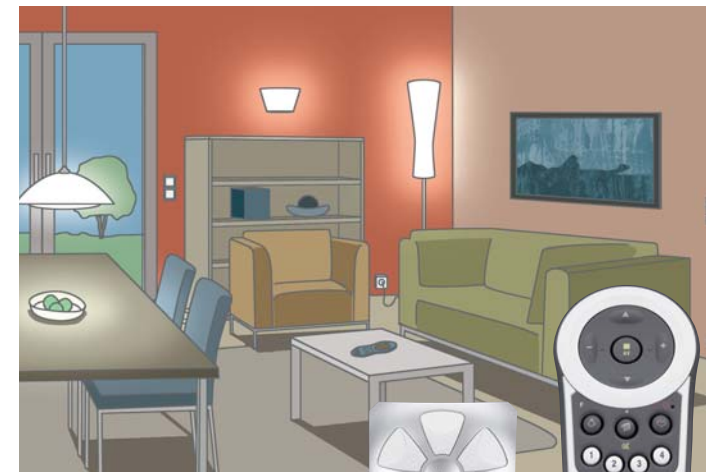

„**Sie können alle Rollläden mit einem Tastendruck bedienen und das Licht vom Bett aus schalten.**“

Mit dem Szenario-Schalter lassen sich bequem per Tastendruck verschiedene Stimmungen zaubern. Sie können Lichter schalten und dimmen sowie Rollläden öffnen oder schließen – auf Wunsch nicht nur in einem Raum, sondern auf der ganzen Etage oder auch im ganzen Haus.

„**Der Bewegungsmelder bemerkt, wenn Sie den Raum betreten, und macht so das Betätigen des Lichtschalters überflüssig.**“

Intelligente und lernfähige Komponenten erweitern die Möglichkeiten Ihrer Elektroinstallation: Schalter, Dimmer, Steckdosen, Rollläden und Markisen können einfach miteinander vernetzt werden.

„**Mit einem Tastendruck individuelle Lichtszenarien für unterschiedliche Anlässe schaffen.**“

Für jeden Anlass die passende Lichtstimmung? Mit **In One by Legrand** Mit der Tisch-Fernbedienung steuern Sie sechs verschiedene Szenarien. Licht und Rollläden. Die IR-Fernbedienung übernimmt zusätzlich die Steuerung des TV-Gerätes. Stehlampe neben dem TV-Gerät einzuschalten. Schon stimmt die Beleuchtung für das spannende Video-Spiel.