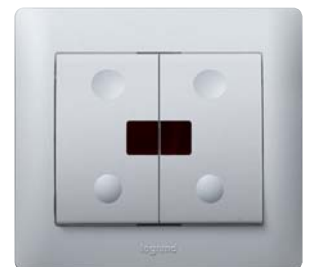

Schalter 2-Kanal