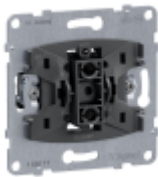

SEANO Einsatz Taster (Wechselkontakt) 10 A mit Steckklemmen, die Beleuchtungs- oder Kontrollfunktionen werden bei SEANO über LEDs mit geringem Energieverbrauch realisiert und können auch im Nachhinein ohne Tausch des Einsatzes noch hinzugefügt werden (beleuchtete Funktion mit LEDs Best.Nr. 764526, Kontrollfunktion mit LEDs Best.Nr. 764521). Die SEANO-Einsätze sind für Spreizkrallen- und Schraubbefestigung geeignet und werden mit transparenter Staubschutzabdeckung geliefert. Verwendbar für den Anschluss von starren und flexiblen Leitern mittels Steckklemmen (SL). Zum Komplettieren mit Abdeckrahmen von SEANO, SEANO+ und SEANO Natura. Geliefert in der Profiverpackung (Kartonbox).

Bedienungsart: Wippe
Montageart: Unterputz
Befestigungsart: Krallen-/Schraubbefestigung
Nennspannung (V): 250
Bemessungsstrom (A): 10
Anschlussart: Steckklemme
Halogenfrei: Ja
Werkstoffgüte: Thermoplast
Geeignet für Schutzart (IP): IP20
Schlagfestigkeit: IK04
Farbe: sonstige
RAL-Nummer (ähnlich):
Ausführung der Oberfläche: Matt
Min. Tiefe der Gerätedose (mm): 40

Fabrikat : Legrand oder gleichwertig

Best.-Nr.: 765011

gewähltes Fabrikat/Typ: ' _____ / _____ '

liefern, montieren und betriebsfertig anschließen.

Artikelnr.: 765011

Menge: ..... Stk **Preis:** 10,70 ..... € **GP:** ..... €

1.1.8 SEANO Einsatz Taster mit Wechselkontakt mit N-Klemme 10A Steckklemmen