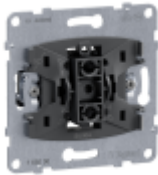

1 Legrand Austria GmbH

1.1 Schalterserie SEANO™™

1.1.1 SEANO Einsatz Wechselschalter 10AX Steckklemmen

SEANO Einsatz Wechselschalter 10 A mit Steckklemmen, die Beleuchtungs- oder Kontrollfunktionen werden bei SEANO über LEDs mit geringem Energieverbrauch realisiert und können auch im Nachhinein ohne Tausch des Einsatzes noch hinzugefügt werden (beleuchtete Funktion mit LEDs Best.Nr. 764526, Kontrollfunktion mit LEDs Best.Nr. 764521). Die SEANO-Einsätze sind für Spreizkrallen- und Schraubbefestigung geeignet und werden mit transparenter Staubschutzabdeckung geliefert. Verwendbar für den Anschluss von starren und flexiblen Leitern mittels Steckklemmen (SL). Zum Komplettieren mit Abdeckrahmen von SEANO, SEANO+ und SEANO Natura. Geliefert in der Profiverpackung (Kartonbox).